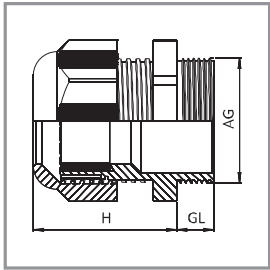

ORTAC PLASTIC CABLE GLANDS SERIES

EX POLYAMIDE CABLE GLANDS  
STANDARD TYPE PG

EXO SERIES

TECHNICAL DETAILS

Type	: ExO Series (Polyamide Ex-proof gland)
Protection code	: II 2G Ex eb IIC Gb II 2D Ex tb IIIC Db
Certificate	: IEP 20 ATEX 0750 X ATEX, ROHS, CE, PT, TUV
Gland body	: Polyamide PA6
Connection thread	: PG (DIN 40430)
Colour	: Black (RAL 9005) - Blue (RAL 5015) Black Blue (RAL 9005 - RAL 2015)
Standarts	: EN 60079-0, 60079-7, 60079-31
Protection class	: IP68 5 Bar
Temperature range	: -30 °C +100 °C
Application area	: ZONE1, ZONE2, ZONE21, ZONE22, Gas Group IIA, IIB, IIC
Cable type	: Unarmoured

ZIRHSIZ EX-PROOF ETANJ RAKOR

Hammaddesi	: Polyamid PA6
Renk	: RAL 9005 (Siyah) : RAL 5015 (Mavi)
Bağlantı dışı P	: DIN 40430
Koruma sınıfı	: IP68 5 bar
Sürekli ısıya direnci	: -30 °C + 100 °C

METRIC THREAD CABLE GLANDS

AG Thread	Black Code ■ RAL 9005	Blue Code ■ RAL 5012	Black - Blue Code ■ RAL 9005 ■ RAL 5012	H mm	GL mm	mm	mm
PG-7	ExOXXORB 01	ExOXXORM 01	ExOXXORMB 01	24	8	15	3 - 6,5
PG-9	ExOXXORB 02	ExOXXORM 02	ExOXXORMB 02	28	8	19	4 - 8
PG-11	ExOXXORB 03	ExOXXORM 03	ExOXXORMB 03	29	8	22	5 - 10
PG-13.5	ExOXXORB 04RS	ExOXXORM 04RS	ExOXXORMB 04RS	29	9	24	4 - 10
PG-13.5	ExOXXORB 04	ExOXXORM 04	ExOXXORMB 04	29	9	24	6 - 12
PG-16	ExOXXORB 05	ExOXXORM 05	ExOXXORMB 05	33	9	27	10 - 14
PG-21	ExOXXORB 06	ExOXXORM 06	ExOXXORMB 06	38	11	33	13 - 18
PG-21	ExOXXORB 06/9-17	ExOXXORM 06/9-17	ExOXXORMB 06/9-17	38	11	33	9 - 17
PG-29	ExOXXORB 07	ExOXXORM 07	ExOXXORMB 07	41	11	42	18 - 25
PG-36	ExOXXORB 08	ExOXXORM 08	ExOXXORMB 08	51	13	53	22 - 32
PG-42	ExOXXORB 09	ExOXXORM 09	ExOXXORMB 09	53	13	60	30 - 38
PG-48	ExOXXORB 10	ExOXXORM 10	ExOXXORMB 10	55	14	65	34 - 44